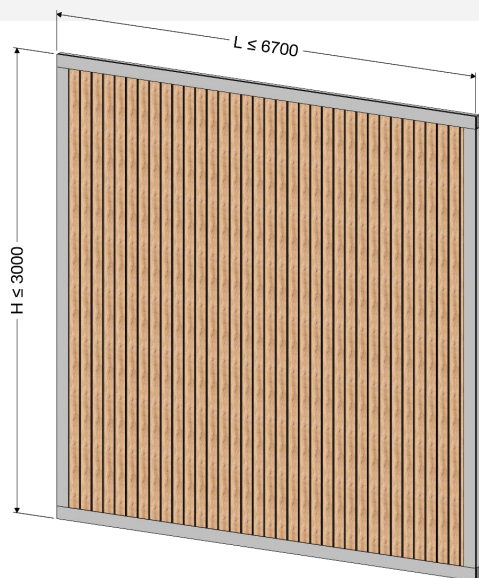

Fermeture périphérique

Coloris standards (autres RAL en option)

RAL 7016 T
Gris Basalte
(classe 2)

RAL 9010 T
Blanc Opale
(classe 1)

RAL 2100 S
Noir Onyx
(classe 2)

RAL 9007 T
Gris Orage
(classe 2)

RAL 2900 S
Gris Diamant
(classe 2)

RAL 1013 T
Beige Grès
(classe 2)

Panneau

Sublimation bois
Effet chêne clair

Caractéristiques

Lame de bardage alvéolaire en PVC effet chêne clair

Face intérieure

Si $L > 5000$
Poteau intermédiaire

Sinon