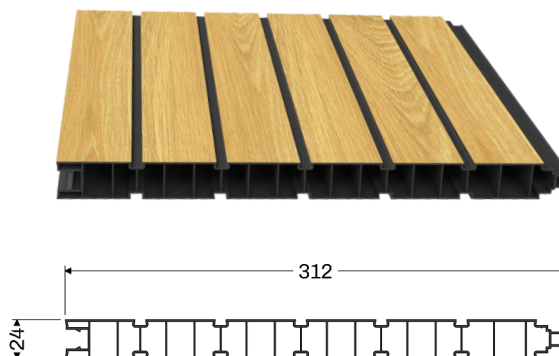

RAL 1013 T
Beige Grès
(classe 2)

Panneau

Sublimation bois
Effet chêne clair

Caractéristiques

Lame de bardage alvéolaire en PVC effet chêne clair

Face intérieure

Si $L > 5000$
Poteau intermédiaire

Sinon