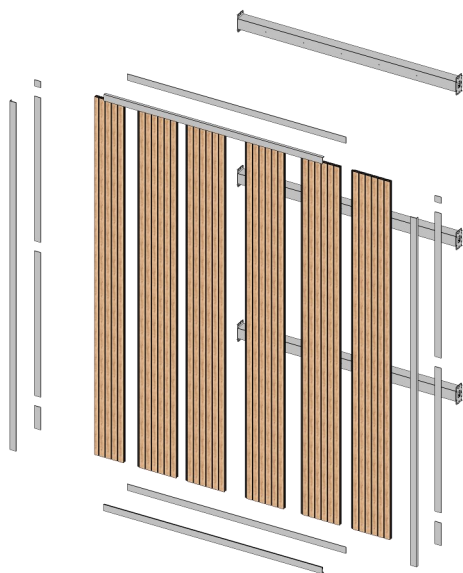

RAL 1013 T
Beige Grès
(classe 2)

Panneau

Sublimation bois
Effet chêne clair

Caractéristiques

Lame de bardage alvéolaire en PVC effet chêne clair

Face intérieure

Si $L > 5000$
Poteau intermédiaire

Sinon

Facilité de montage

Option porte coulissante

Réalisations - idées