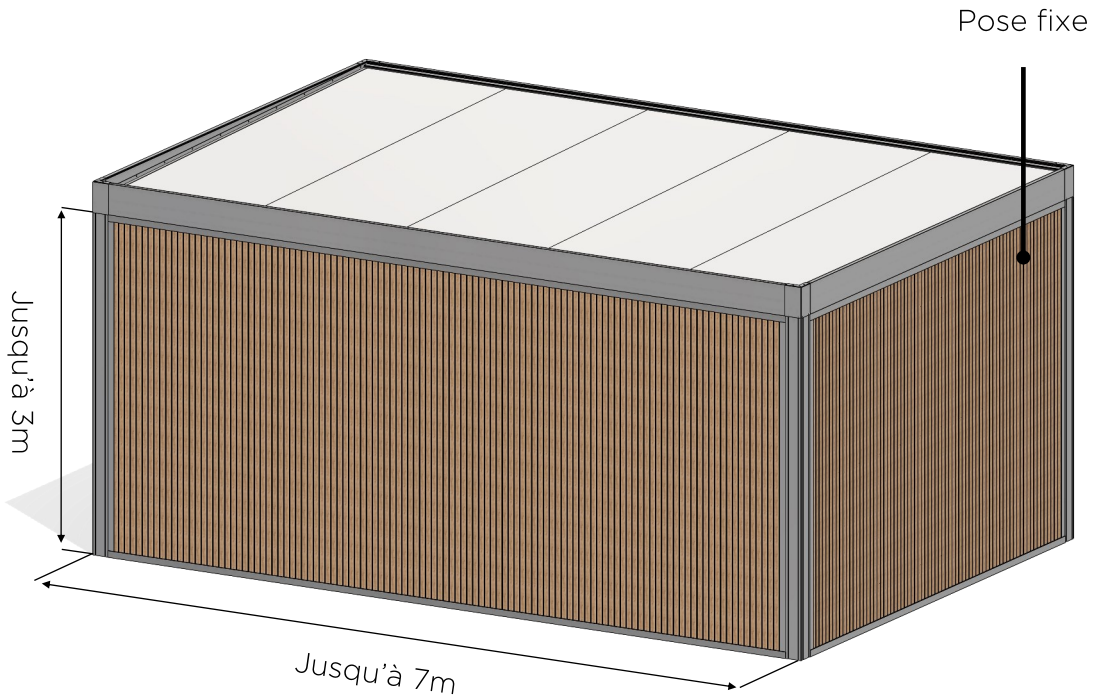

Fermeture périphérique

Coloris standards (autres RAL en option)

Panneau